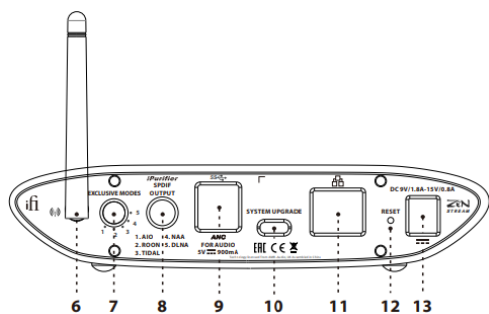

5. Přepínač hotspotu a diody režimu hotspotu

Krátkým stisknutím aktivujete a deaktivujete svícení diody č.4

Dlouhým stisknutím zapnete a vypnete Hotspot