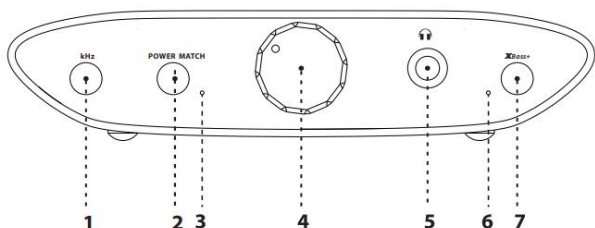

ifi

ZEN Air DAC