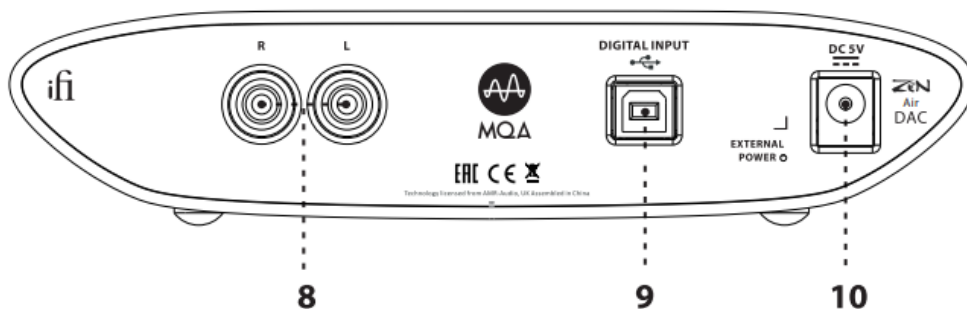

6. Indikátor zapnutí XBass+

7. XBass+

Režim XBass+ je vhodné zapnout pro sluchátka, která sama o sobě nemají kvalitní basovou složku zvuku. Jde o čistě analogový obvod, nikoli DSP.