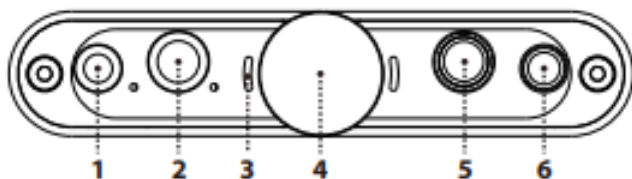

ifi

hip dac 3

Děkujeme, že jste si pořídili přenosný sluchátkový zesilovač iFi hip DAC 3. Díky tomu výrazně zlepšíte kvalitu poslechu.

1. Přepínač PowerMatch režimu

Touto volbou hip dac3 otestuje impedanci a citlivost připojených sluchátek, aby z nich dostal maximum. Pro IEM sluchátka ponechte vypnuté.

2. Přepínač XBass režimu

Mnohým sluchátkům chybí správná basová odezva a tímto režimem dodáte sluchátkům ztracené basové frekvence

3. Formát přehrávaného souboru

Barva	Formát
Žlutá	PCM 44,1/48kHz
Bílá	PCM 88,2/96/176,4/192/352,8/384kHz
Tyrkysová	DSD 64/128
Červená	DSD 256
Zelená	MQA
Modrá	MQA Studio
Fialová	MQB – původní vzorkovací frekvence