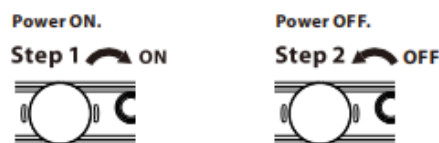

4. Analogový ovladač hlasitosti

5. Symetrický 4,4mm výstup

6. Nesymetrický 3,5mm výstup

7. Přepínač iEMatch režimu

iEMatch umožňuje připojit i ta nejcitlivější in ear monitor (IEM) sluchátka. Volbu proveďte podle typu konektoru na sluchátcích (3,5mm vs 4,4mm).

8. Datový konektor USB-C

Zde do hip dac3 přivedete usb kabel od zdrojového zařízení.

9. USB-C vstup pro nabíjení akumulátoru

Tímto vstupem lze nabíjet. Nabití vysokorychlostním adapterem trvá cca 3 h.