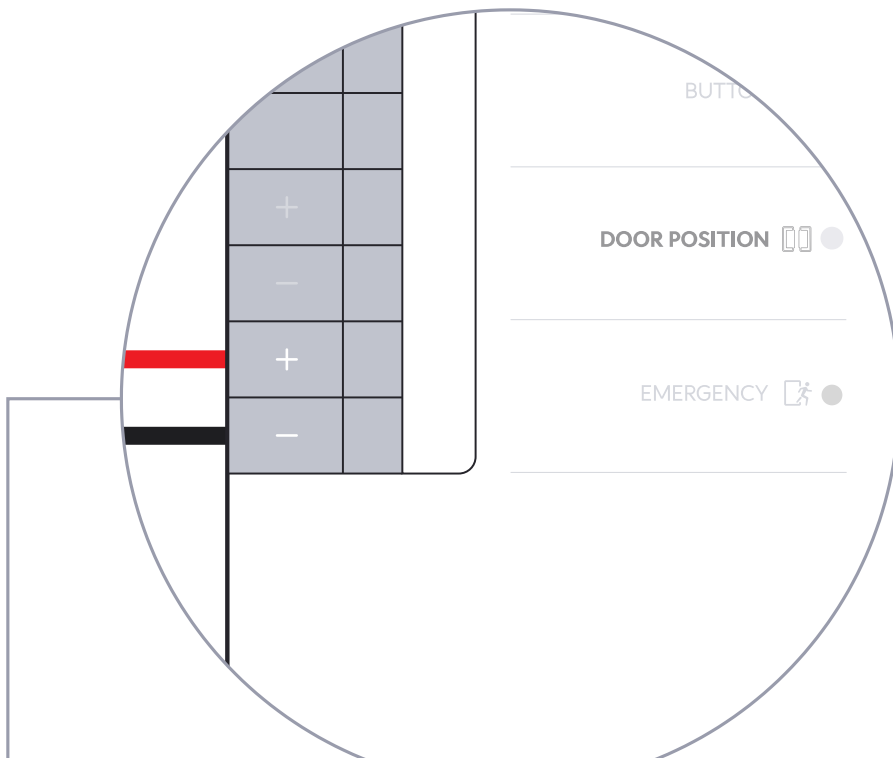

[Buy >](#)

Door Position Sensor

Door Lock 1-Pair Relay Cable

[Buy >](#)

Push Button

Door Lock 1-Pair Relay Cable

[Buy >](#)

Fire Panel