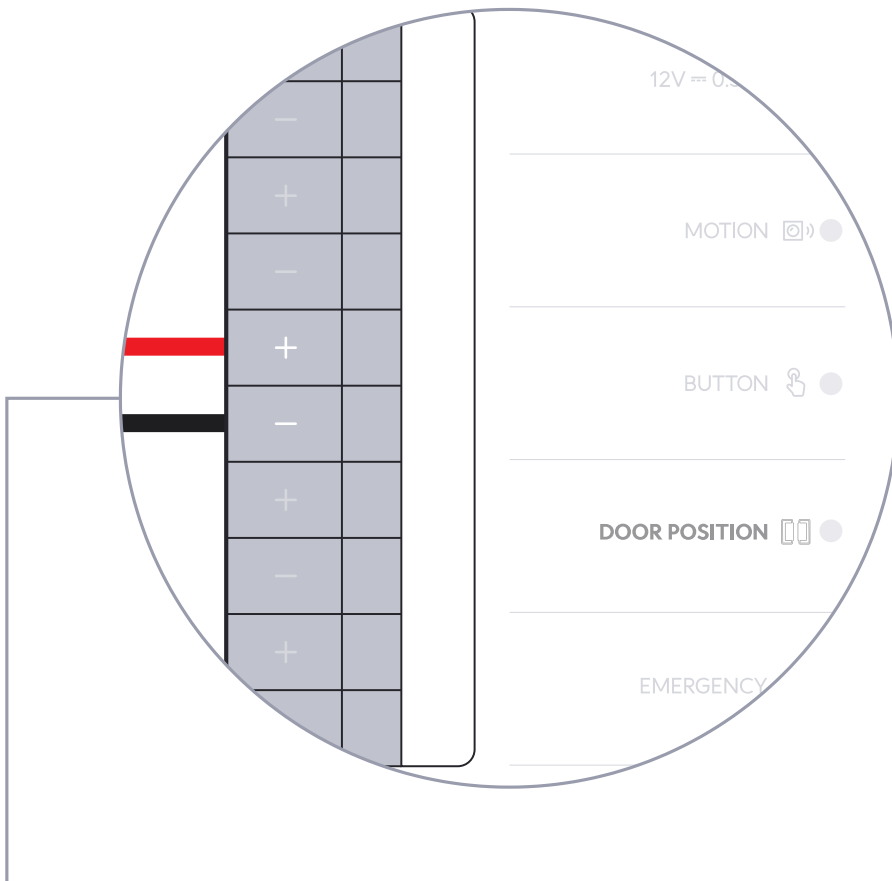

[Buy >](#)

Access Lock Magnetic
(Fail-Safe Lock)

Door Lock 1-Pair Relay Cable

[Buy >](#)

Door Position Sensor

Door Lock 1-Pair Relay Cable

[Buy >](#)

Push Button