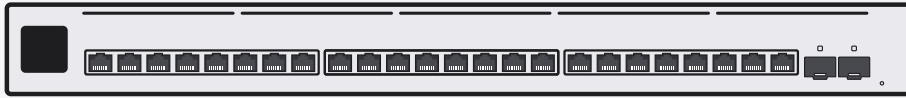

Pro Max 24 PoE

1x

a

2x

b

M4

8x

c