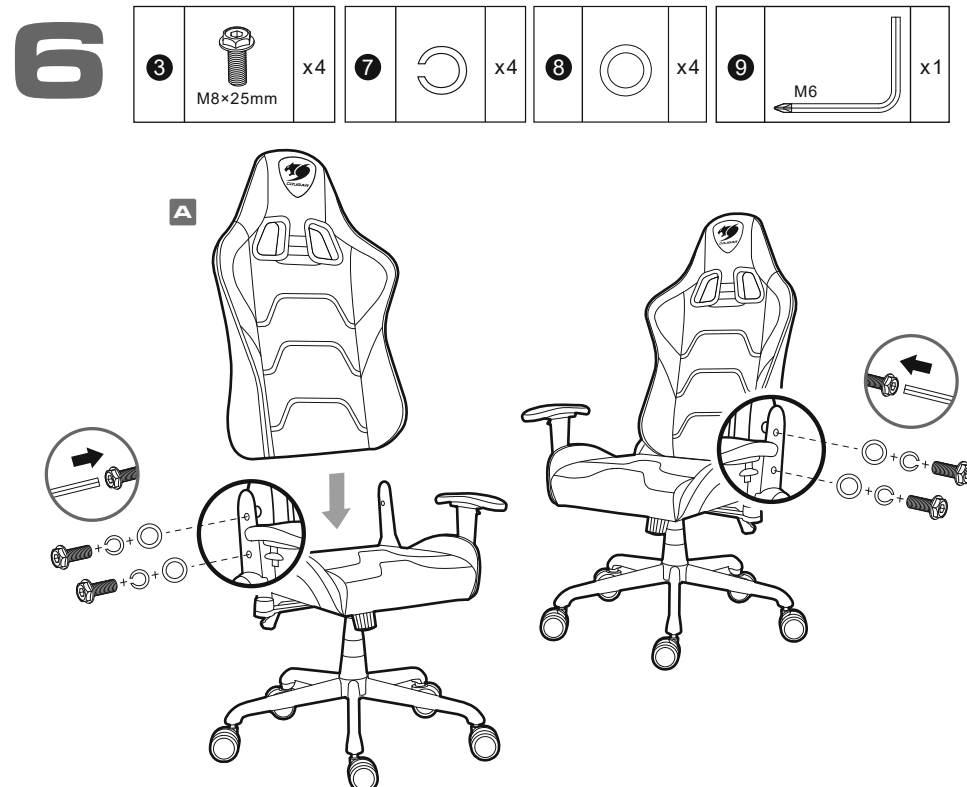

KOREAN

- 바다 브레이스 높은 백 디자인
- 풀 스틸 프레임
- 가스 리프트 높이 조정
- 조절 가능한 팔 휴식
- 5성급 금속베이스
- 통기성 PVC 가죽
- 자수 로고
- 중량 제한: 120kg

升降调整, 升降調整

倾斜调整, 傾斜調整

摇椅开关, 搖椅開關

*Get straps through the chair back from here between the chair back and seat to fix the pillow.

*將繩扣穿過椅背與坐墊的縫隙。

*將繩扣穿過椅背與坐墊的縫隙。

1 M6×18mm x10	2 M8×20mm x12	3 M8×25mm x4
4 M5×14mm x2	5 x2	
6 x4	7 x4	8 x4
9 M6 x1	10 (Armor Elite White Only) x1	

! Please be advised that it is recommended to wear gloves during the assembly process to prevent any potential damage or discoloration to the leather material.
組裝時請戴上手套，防止皮革髒污。
組裝時請戴上手套，防止皮革髒汗。