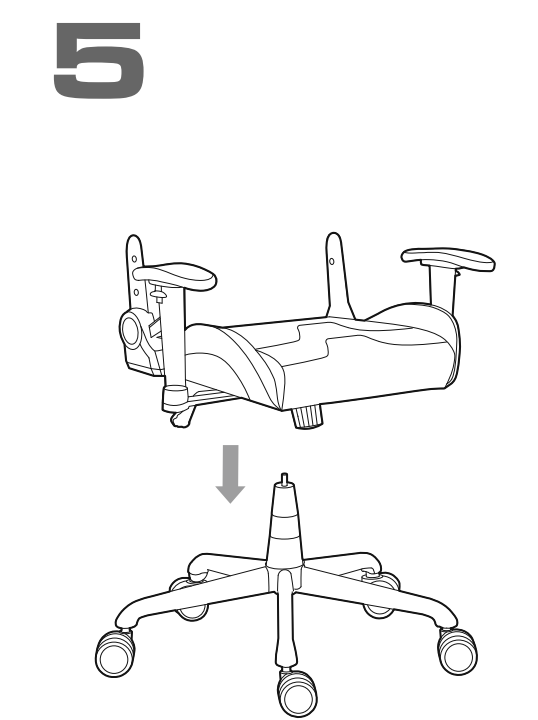

KOREAN

- 바다 브레이스 높은 백 디자인
- 풀 스틸 프레임
- 가스 리프트 높이 조정
- 조절 가능한 팔 휴식
- 5성급 금속베이스
- 통기성 PVC 가죽
- 자수 로고
- 중량 제한: 120kg

升降调整, 升降調整

倾斜调整, 傾斜調整

摇椅开关, 搖椅開關

*Get straps through the chair back from here between the chair back and seat to fix the pillow.

*將繩扣穿過椅背與坐墊的縫隙。

*將繩扣穿過椅背與坐墊的縫隙。

1 M6×18mm x10	2 M8×20mm x12	3 M8×25mm x4
4 M5×14mm x2	5 x2	
6 x4	7 x4	8 x4
9 M6 x1	10 (Armor Elite White Only) x1	

! Please be advised that it is recommended to wear gloves during the assembly process to prevent any potential damage or discoloration to the leather material.
組裝時請戴上手套，防止皮革髒污。
組裝時請戴上手套，防止皮革髒汗。