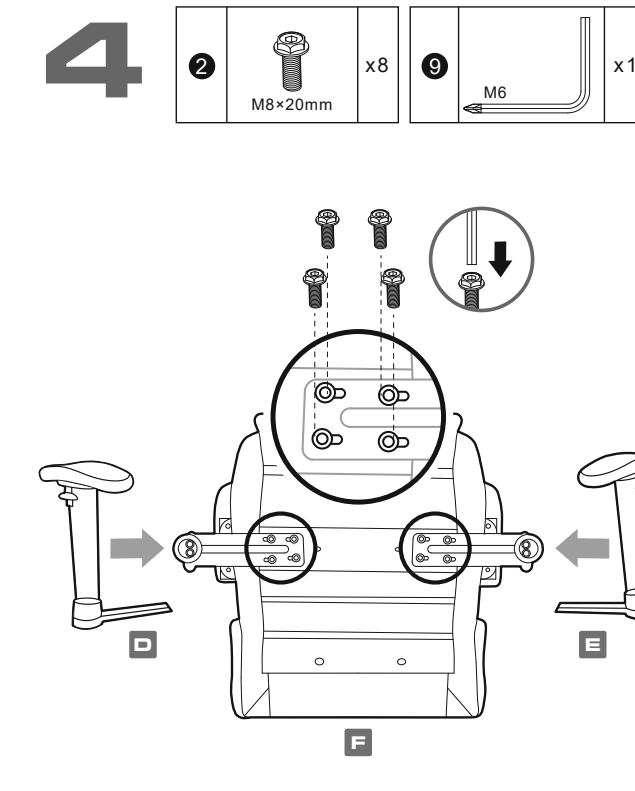

KOREAN

- 바다 브레이스 높은 백 디자인
- 풀 스틸 프레임
- 가스 리프트 높이 조정
- 조절 가능한 팔 휴식
- 5성급 금속베이스
- 통기성 PVC 가죽
- 자수 로고
- 중량 제한: 120kg

升降调整, 升降調整

倾斜调整, 傾斜調整

摇椅开关, 搖椅開關

*Get straps through the chair back from here between the chair back and seat to fix the pillow.

*將繩扣穿過椅背與坐墊的縫隙。

*將繩扣穿過椅背與坐墊的縫隙。

1 M6×18mm x10	2 M8×20mm x12	3 M8×25mm x4
4 M5×14mm x2	5 x2	
6 x4	7 x4	8 x4
9 M6 x1	10 (Armor Elite White Only) x1	

! Please be advised that it is recommended to wear gloves during the assembly process to prevent any potential damage or discoloration to the leather material.
組裝時請戴上手套，防止皮革髒污。
組裝時請戴上手套，防止皮革髒汗。