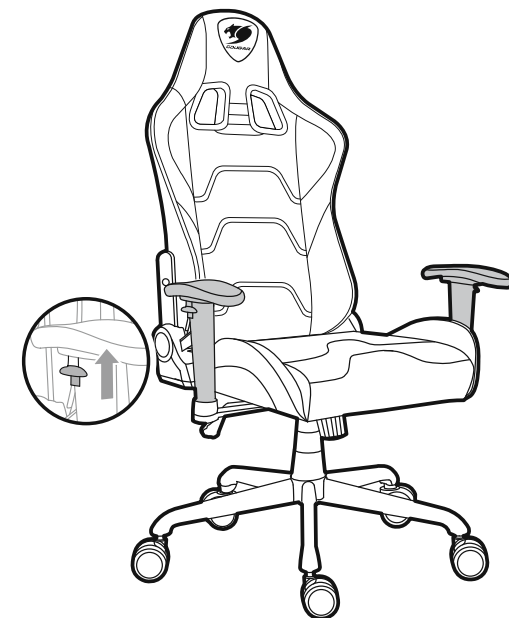

日本語

- 体をフルサポートするハイバックデザイン
- フルスチールフレームで長期的な耐久性と剛性を確保
- 座面の高さを調節可能
- 調整可能なアームレスト
- スチール製ホイールベース
- 通気性の良いPVCレザー
- 精緻な刺繍
- 耐荷重: 120kg

DEUTSCH

- Body-Embrace Hohe Rückendesign
- Vollstahlrahmen
- Einstellbare Gaslifthöhe
- Einstellbare Armruhe
- 5-Sterne-Metallbasis
- Atmungsaktives PVC-Leder
- Bestickter Logo
- Gewichtsgrenze: 120 kg

KOREAN

- 바다 브레이스 높은 백 디자인
- 풀 스틸 프레임
- 가스 리프트 높이 조정
- 조절 가능한 팔 휴식
- 5성급 금속베이스
- 통기성 PVC 가죽
- 자수 로고
- 중량 제한: 120kg

升降调整, 升降調整

倾斜调整, 傾斜調整

摇椅开关, 搖椅開關

*Get straps through the chair back from here between the chair back and seat to fix the pillow.