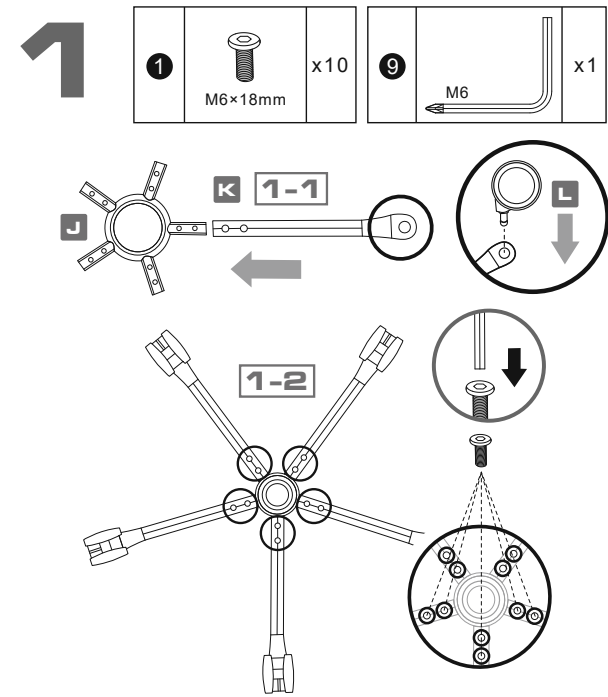

KOREAN

- 바다 브레이스 높은 백 디자인
- 풀 스틸 프레임
- 가스 리프트 높이 조정
- 조절 가능한 팔 휴식
- 5성급 금속베이스
- 통기성 PVC 가죽
- 자수 로고
- 중량 제한: 120kg

升降调整, 升降調整

倾斜调整, 傾斜調整

摇椅开关, 搖椅開關

*Get straps through the chair back from here between the chair back and seat to fix the pillow.

*將繩扣穿過椅背與坐墊的縫隙。

*將繩扣穿過椅背與坐墊的縫隙。

1 M6×18mm x10	2 M8×20mm x12	3 M8×25mm x4
4 M5×14mm x2	5 x2	
6 x4	7 x4	8 x4
9 M6 x1	10 (Armor Elite White Only) x1	

! Please be advised that it is recommended to wear gloves during the assembly process to prevent any potential damage or discoloration to the leather material.
組裝時請戴上手套，防止皮革髒污。
組裝時請戴上手套，防止皮革髒汗。