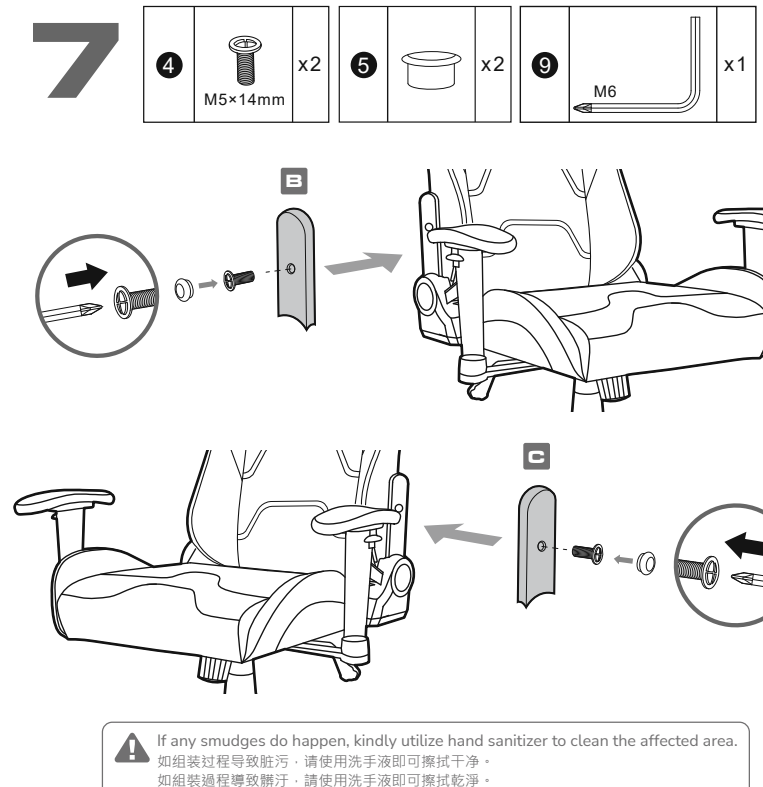

KOREAN

- 바다 브레이스 높은 백 디자인
- 풀 스틸 프레임
- 가스 리프트 높이 조정
- 조절 가능한 팔 휴식
- 5성급 금속베이스
- 통기성 PVC 가죽
- 자수 로고
- 중량 제한: 120kg

升降调整, 升降調整

倾斜调整, 傾斜調整

摇椅开关, 搖椅開關

*Get straps through the chair back from here between the chair back and seat to fix the pillow.

*將繩扣穿過椅背與坐墊的縫隙。

*將繩扣穿過椅背與坐墊的縫隙。

1 M6×18mm x10	2 M8×20mm x12	3 M8×25mm x4
4 M5×14mm x2	5 x2	
6 x4	7 x4	8 x4
9 M6 x1	10 (Armor Elite White Only) x1	

! Please be advised that it is recommended to wear gloves during the assembly process to prevent any potential damage or discoloration to the leather material.
組裝時請戴上手套，防止皮革髒污。
組裝時請戴上手套，防止皮革髒汗。