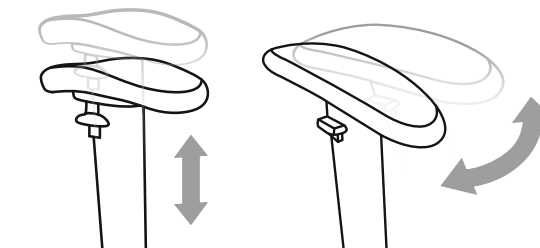

KOREAN

- 바다 브레이스 높은 백 디자인
- 풀 스틸 프레임
- 가스 리프트 높이 조정
- 조절 가능한 팔 휴식
- 5성급 금속베이스
- 통기성 PVC 가죽
- 자수 로고
- 중량 제한: 120kg

升降调整, 升降調整

倾斜调整, 傾斜調整

摇椅开关, 搖椅開關

*Get straps through the chair back from here between the chair back and seat to fix the pillow.

*將繩扣穿過椅背與坐墊的縫隙。

*將繩扣穿過椅背與坐墊的縫隙。

1 M6×18mm x10	2 M8×20mm x12	3 M8×25mm x4
4 M5×14mm x2	5 x2	
6 x4	7 x4	8 x4
9 M6 x1	10 (Armor Elite White Only) x1	

! Please be advised that it is recommended to wear gloves during the assembly process to prevent any potential damage or discoloration to the leather material.
組裝時請戴上手套，防止皮革髒污。
組裝時請戴上手套，防止皮革髒汗。