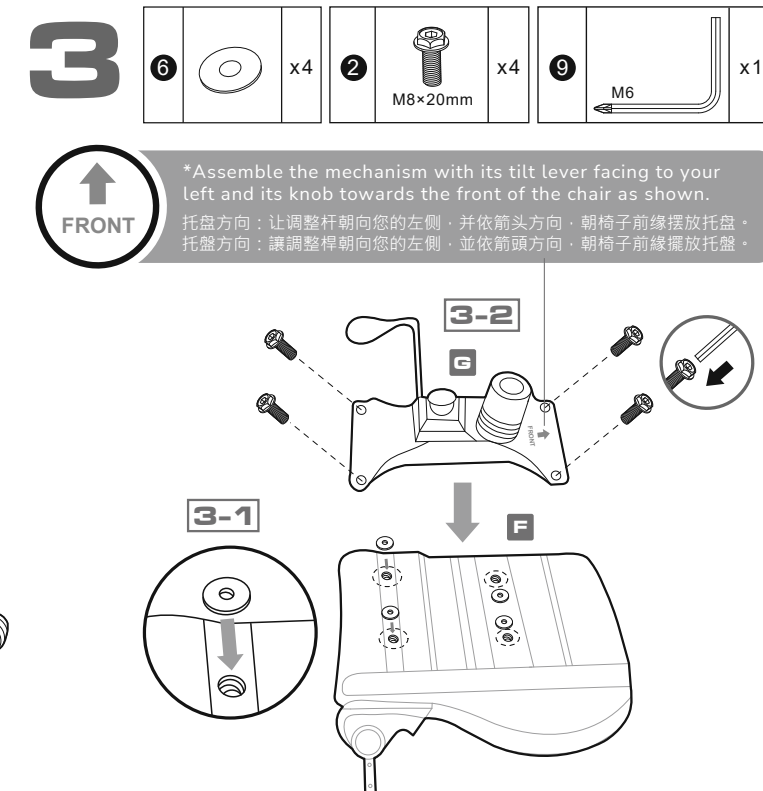

KOREAN

- 바다 브레이스 높은 백 디자인
- 풀 스틸 프레임
- 가스 리프트 높이 조정
- 조절 가능한 팔 휴식
- 5성급 금속베이스
- 통기성 PVC 가죽
- 자수 로고
- 중량 제한: 120kg

升降调整, 升降調整

倾斜调整, 傾斜調整

摇椅开关, 搖椅開關

*Get straps through the chair back from here between the chair back and seat to fix the pillow.

*將繩扣穿過椅背與坐墊的縫隙。

*將繩扣穿過椅背與坐墊的縫隙。

1 M6×18mm x10	2 M8×20mm x12	3 M8×25mm x4
4 M5×14mm x2	5 x2	
6 x4	7 x4	8 x4
9 M6 x1	10 (Armor Elite White Only) x1	

! Please be advised that it is recommended to wear gloves during the assembly process to prevent any potential damage or discoloration to the leather material.
組裝時請戴上手套，防止皮革髒污。
組裝時請戴上手套，防止皮革髒汗。