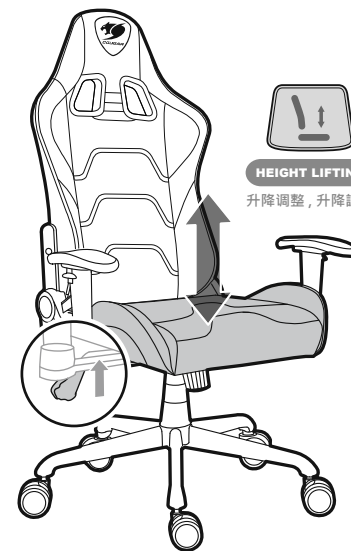

繁中

- 高背式環抱椅背設計
- 堅固的鋼管結構設計
- 椅座高低可調式設計
- 可調式扶手
- 堅固耐用的金屬椅腳
- 透氣的PVC皮革材質
- 精緻的刺繡LOGO
- 最大可承重 120kg

FRANÇAIS

- Conception du dos haut de l'embrassement corporel
- Cadre en acier complet
- Réglage de la hauteur de l'ascenseur à gaz
- Reste à bras réglable
- 5 étoiles de base en métal
- Cuir PVC respirant
- Logo brodé
- Limite de poids: 120 kg

日本語

- 体をフルサポートするハイバックデザイン
- フルスチールフレームで長期的な耐久性と剛性を確保
- 座面の高さを調節可能
- 調整可能なアームレスト
- スチール製ホイールベース
- 通気性の良いPVCレザー
- 精緻な刺繍
- 耐荷重: 120kg

DEUTSCH

- Body-Embrace Hohe Rückendesign
- Vollstahlrahmen
- Einstellbare Gaslifthöhe
- Einstellbare Armruhe
- 5-Sterne-Metallbasis
- Atmungsaktives PVC-Leder
- Bestickter Logo
- Gewichtsgrenze: 120 kg

KOREAN

- 바다 브레이스 높은 백 디자인
- 풀 스틸 프레임
- 가스 리프트 높이 조정
- 조절 가능한 팔 휴식
- 5성급 금속베이스
- 통기성 PVC 가죽
- 자수 로고
- 중량 제한: 120kg

升降调整, 升降調整

倾斜调整, 傾斜調整

摇椅开关, 搖椅開關

*Get straps through the chair back from here between the chair back and seat to fix the pillow.