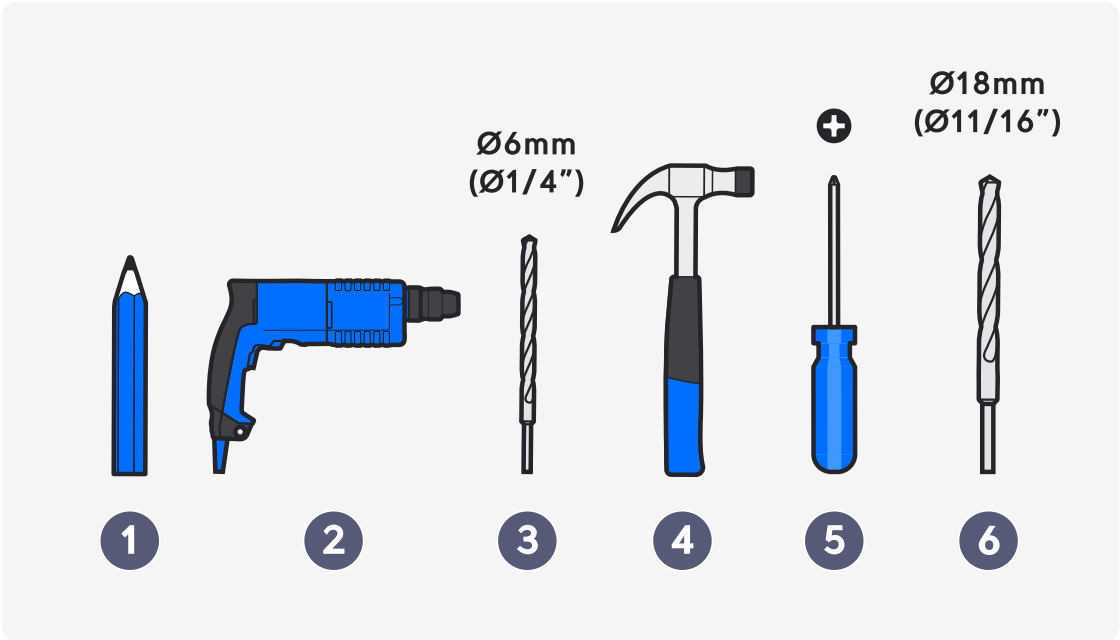

IPX4

$\geq 150\text{cm}$

$\geq 150\text{cm}$

$\geq 60\text{cm}$

1

A

Ø6mm

Ø18mm  
(Ø11/16")

(Ø1/4")

1

2

3

4

5

C

2