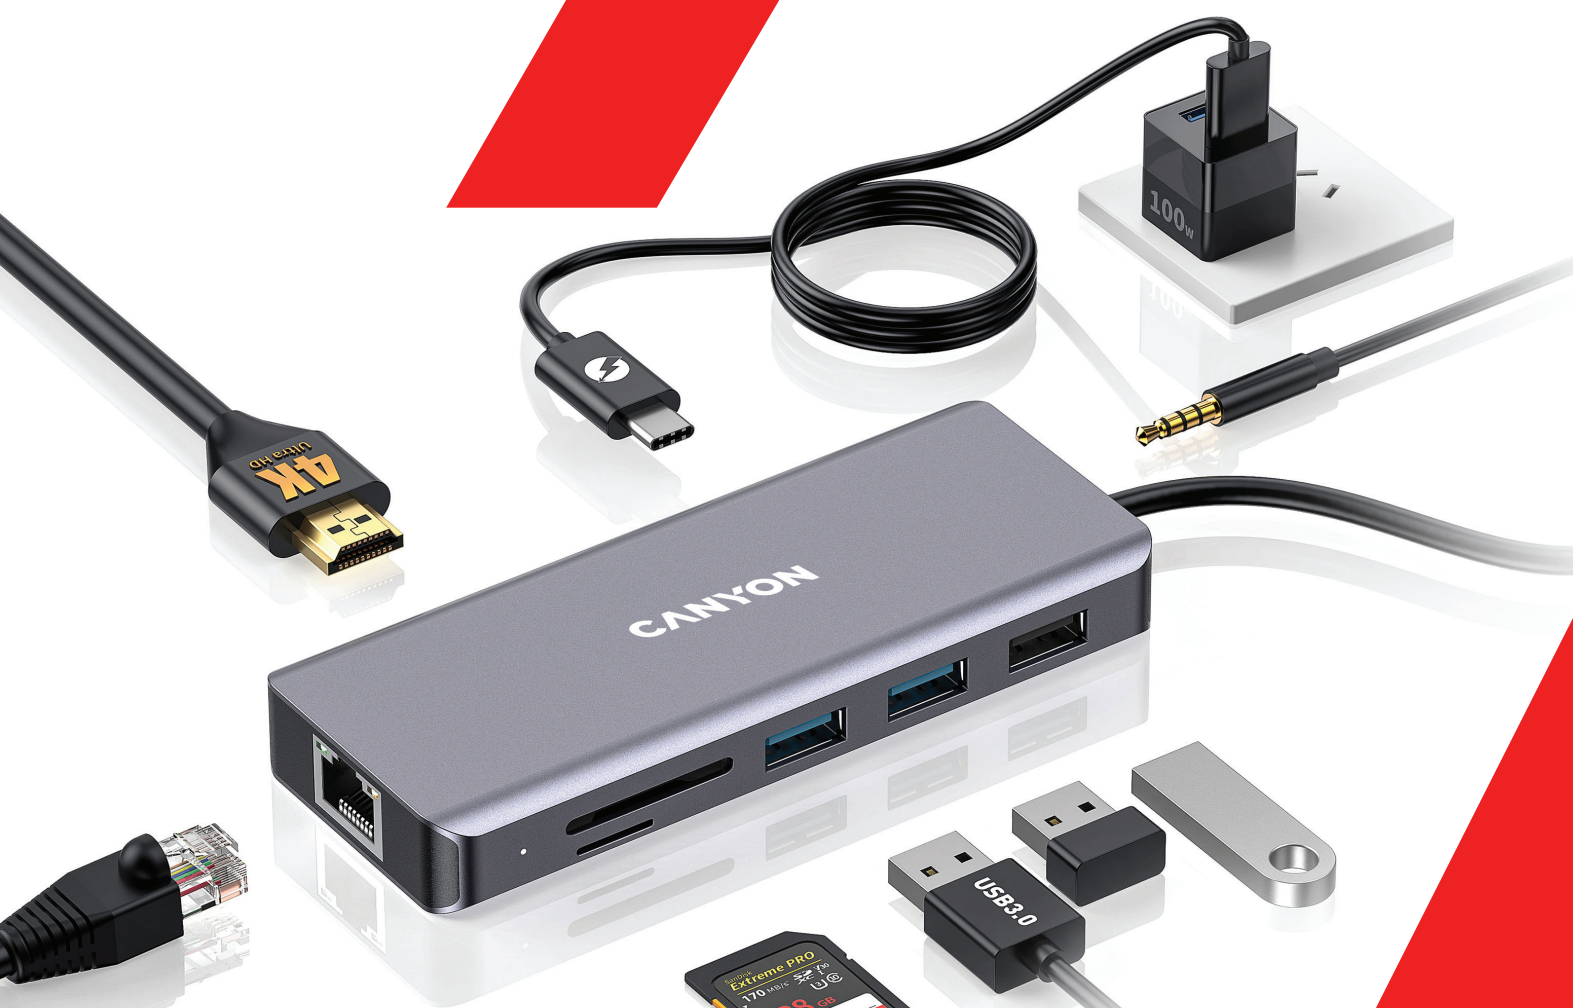

CANYON

Dokovací stanice USB-C 9v1

DS-11

100_w

USB-C PD

Ethernet
1000 Mbit/s

HDMI 4K

USB-A

2 x USB 3.0
1 x USB 2.0

Čtečka SD,
Micro SD karet

3.5 mm

Audio

USB-C

Přenos dat

P&P

Plug and play

2 monitory
současně

**PD fast
charge for laptop**

MODEL

CNS-TDS11 vesmírně šedá 5291485008680

- 9 portů
- Kompaktní velikost
- Ethernet 1000 Mbit/s
- 4K Ultra HD
- 2 x USB-A 3.0
- 1 x USB-A 2.0
- Audio 3.5 mm
- USB-C přenos dat
- USB-C Power Delivery nabíjení, 100W
- Čtečka SD, Micro SD karet
- Hliníkové provedení
- Kompatibilní s počítači, tablety a chytrými telefony
- "Plug and Play"

Nová úroveň funkčnosti - 9 portů pro univerzální připojení
S tímto rozbočovačem můžete připojit téměř vše, co potřebujete pro domácnost a práci prostřednictvím jednoho USB-C portu: HDMI monitor, sluchátka nebo reproduktory, zařízení USB, stejně jako připojení k síti přes Gigabit Ethernet. Dva porty USB-A 3.0 a jeden port USB-A 2.0 umožňují používat všechny potřebné počítačové periferie. Dva SD a Micro SD sloty umožňují okamžitý přenos velkých množství dat. Až 100 W USB-C Power Delivery port nabije některá z vašich připojených zařízení optimální rychlostí. Lehká a odolná konstrukce z hliníku zabraňuje interferenci v přenosu signálu. Rozbočovač je "Plug and Play" a nevyžaduje další software. Maximální funkce pro vaše vychytávky!